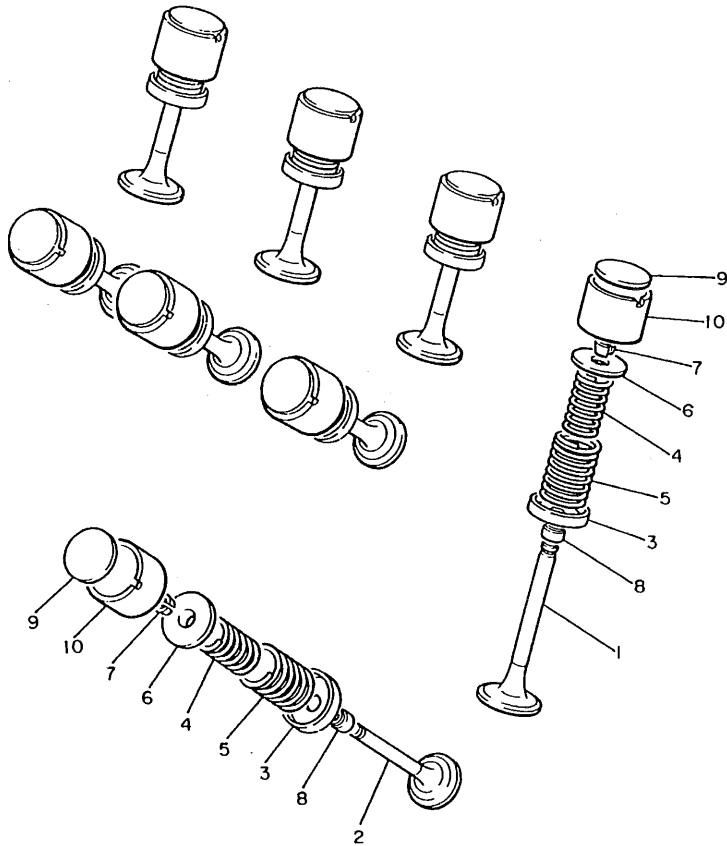

4BP010-1030

FIG. 4 VALVULA

REF. NO.	PIEZAS NO.	DESCRIPCION	CANTIDAD	SUMARIO
1	4BR-12111-00	VALVULA DE ADMISION	4	
2	4BR-12121-00	VALVULA DE ESCAPE	4	
3	4BR-12116-00	ASIENTO RESORTE DE VALVULA	8	
4	4BR-12113-00	RESORTE VALVULA INTERNA	8	
5	4BR-12114-00	RESORTE VALVULA EXTERIOR	8	
6	33M-12117-00	RETEN RESORTE DE VALVULA	8	
7	1AA-12118-00	SEGURO DE VALVULA	16	
8	33M-12119-00	SELLO DE ACEITE VALVULA	8	
9	26H-12168-00	COJIN,AJUSTADOR (2.00)	8	UR
	26H-12168-20	COJIN,AJUSTADOR (2.05)	8	UR
	26H-12168-40	COJIN,AJUSTADOR (2.10)	8	UR
	26H-12168-60	COJIN,AJUSTADOR (2.15)	8	UR
	26H-12168-80	COJIN,AJUSTADOR (2.20)	8	UR
	26H-12168-A0	COJIN,AJUSTADOR (2.25)	8	UR
	26H-12168-F0	COJIN,AJUSTADOR (2.30)	8	UR
	26H-12168-H0	COJIN,AJUSTADOR (2.35)	8	UR
	26H-12168-K0	COJIN,AJUSTADOR (2.40)	8	UR
	26H-12168-M0	COJIN,AJUSTADOR (2.45)	8	UR
	26H-12168-R0	COJIN,AJUSTADOR (2.50)	8	UR
	26H-12168-U0	COJIN,AJUSTADOR (2.55)	8	UR
	26H-12168-V0	COJIN,AJUSTADOR (2.60)	8	UR
	26H-12168-Y0	COJIN,AJUSTADOR (2.65)	8	UR
	26H-12169-10	COJIN,AJUSTADOR (2.70)	8	UR
	26H-12169-30	COJIN,AJUSTADOR (2.75)	8	UR
	26H-12169-50	COJIN,AJUSTADOR (2.80)	8	UR
	26H-12169-70	COJIN,AJUSTADOR (2.85)	8	UR
	26H-12169-90	COJIN,AJUSTADOR (2.90)	8	UR
	26H-12169-E0	COJIN,AJUSTADOR (2.95)	8	UR

4BP010-1040

FIG. 4 VALVULA

REF. NO.	PIEZAS NO.	DESCRIPCION	CANTIDAD	SUMARIO
9	26H-12169-G0	COJIN,AJUSTADOR (3.00)	8	UR
	26H-12169-J0	COJIN,AJUSTADOR (3.05)	8	UR
	26H-12169-L0	COJIN,AJUSTADOR (3.10)	8	UR
	26H-12169-N0	COJIN,AJUSTADOR (3.15)	8	UR
	26H-12169-T0	COJIN,AJUSTADOR (3.20)	8	UR
10	26H-12153-00-Y0	LEVANTADOR DE VALVULA	8	