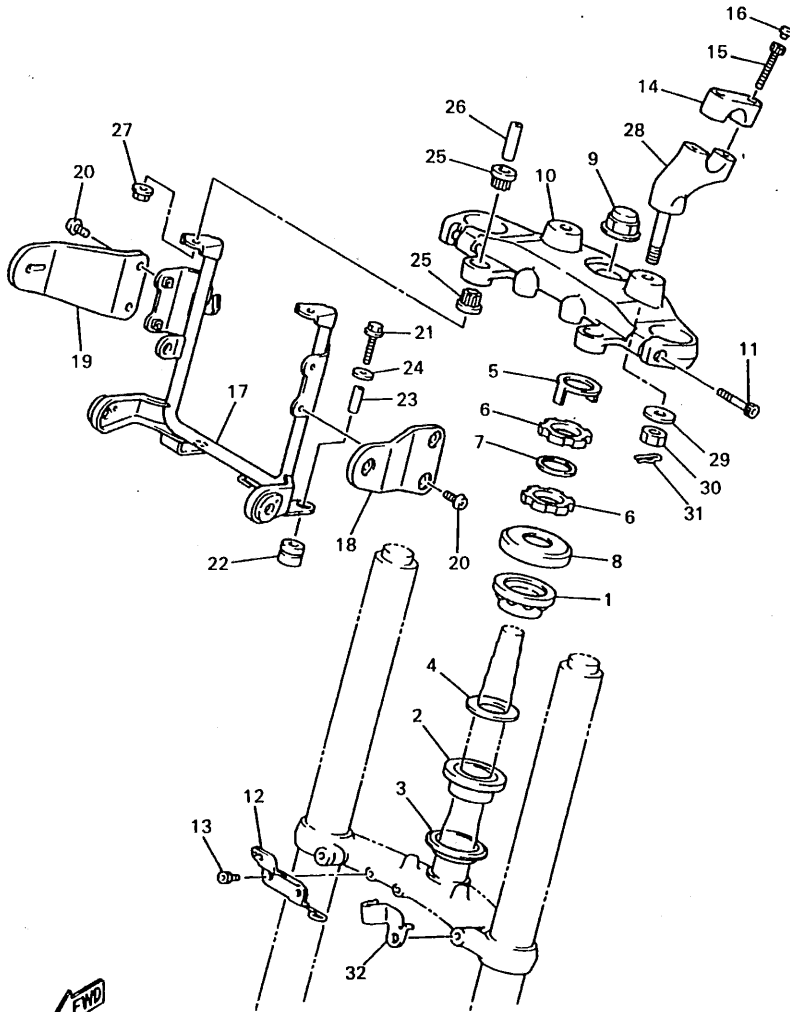

FIG. 24 DIRECCION

REF. NO.	PIEZAS NO.	DESCRIPCION	CANTIDAD	SUMARIO
29	92907-10600	ARANDELA PLANA	2	
30	95307-10600	TUERCA	2	
31	90468-12006	PRESILLA	2	
32	4BP-25886-10	SOPORTE DE MANGUERA FRENO	1	

4KE351-4240

D8