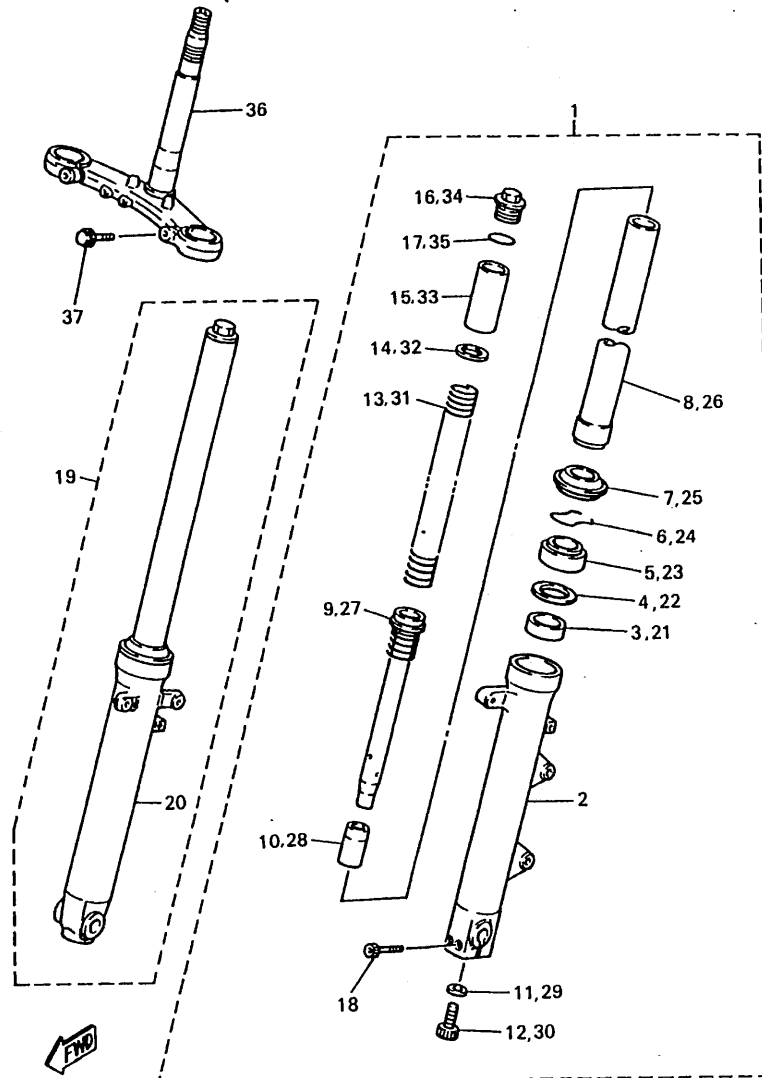

FIG. 6 BOMBA DE ACEITE

REF. NO.	PIEZAS NO.	DESCRIPCION	CANTIDAD	SUMARIO
1	33M-13336-00	CAJA DE ROTOR	1	
2	33M-13314-01	EJE DE BOMBA	1	
3	4H7-13310-00	ROTOR COMPLETO 1	1	
4	93603-17070	PASADOR DE CLAVIJA	1	
5	93603-07073	PASADOR DE CLAVIJA	2	
6	4G0-13316-00	CUBIERTA DE BOMBA	1	
7	98507-06016	TORNILLO DE CABEZA CRUZADA	1	
8	93210-13361	JUNTA TORICA	2	
9	98507-06025	TORNILLO DE CABEZA CRUZADA	1	
10	98507-06035	TORNILLO DE CABEZA CRUZADA	2	
11	4G0-13325-01	ENGRANAJE IMPULSOR DE BOMBA 1	1	
12	99009-11400	PRESILLA REDONDA	1	
13	4BR-13412-00	CAJA DE FILTRO	1	
14	4H7-13411-02	FILTRO DE ACEITE	1	
15	91317-06030	TORNILLO ALLEN	2	
16	11H-13490-00	VALVELA DE DESCOMPRESION	1	
17	93210-10096	JUNTA TORICA	1	

D8

FIG. 25 HORQUILLA DELANTERA

4DUA110-5260

REF. NO.	PIEZAS NO.	DESCRIPCION	CANTIDAD	SUMARIO
1	4BR-23102-00	HORQUILLA DELANTERA COMPL.(MI)	1	
2	4BP-23126-00	.TUBO EXTERIOR 1	1	
3	3YX-23125-00	.METAL CORREDIZO 1	1	
4	4V2-23146-L0	.ARANDELA DE SELLO DE ACEITE	1	
5	3EN-23145-00	.RETEN DE ACEITE	1	
6	3R4-23153-00	.ANILLO DE ENGANCHE	1	
7	3EN-23144-00	.GUARDAPOLVO	1	
8	3YX-23110-00	.TUBO INTERIOR COMPLETO 1	1	
9	4BR-23170-00	.CILINDRO COMPL DE HORQ DELAN	1	
10	2YK-23173-00	.VASTAGO AHUSADO	1	
11	509-23158-L0	.EMPAQUE	1	
12	278-23181-50	.TORNILLO CABEZAHEXAGONAL	1	
13	4BP-23141-00	.RESORTE HORQUILLA DELANT.	1	
14	4DN-23149-40	.ARANDELA DE RESORTE SUPERIOR	1	
15	26H-23118-00	.SEPARADOR	1	
16	3EN-23111-00	.TAPON	1	
17	1W4-23114-L0	.EMPAQUE	1	
18	91311-08035	.TORNILLO ALLEN	2	
19	4BR-23103-00	HORQUILLA DELANTERA COMPL.(MD)	1	
20	4BP-23136-00	.TUBO EXTERIOR (DER.)	1	
21	3YX-23125-00	.METAL CORREDIZO 1	1	
22	4V2-23146-L0	.ARANDELA DE SELLO DE ACEITE	1	
23	3EN-23145-00	.RETEN DE ACEITE	1	
24	3R4-23153-00	.ANILLO DE ENGANCHE	1	
25	3EN-23144-00	.GUARDAPOLVO	1	
26	3YX-23110-00	.TUBO INTERIOR COMPLETO 1	1	
27	4BR-23170-00	.CILINDRO COMPL DE HORQ DELAN	1	
28	2YK-23173-00	.VASTAGO AHUSADO	1	