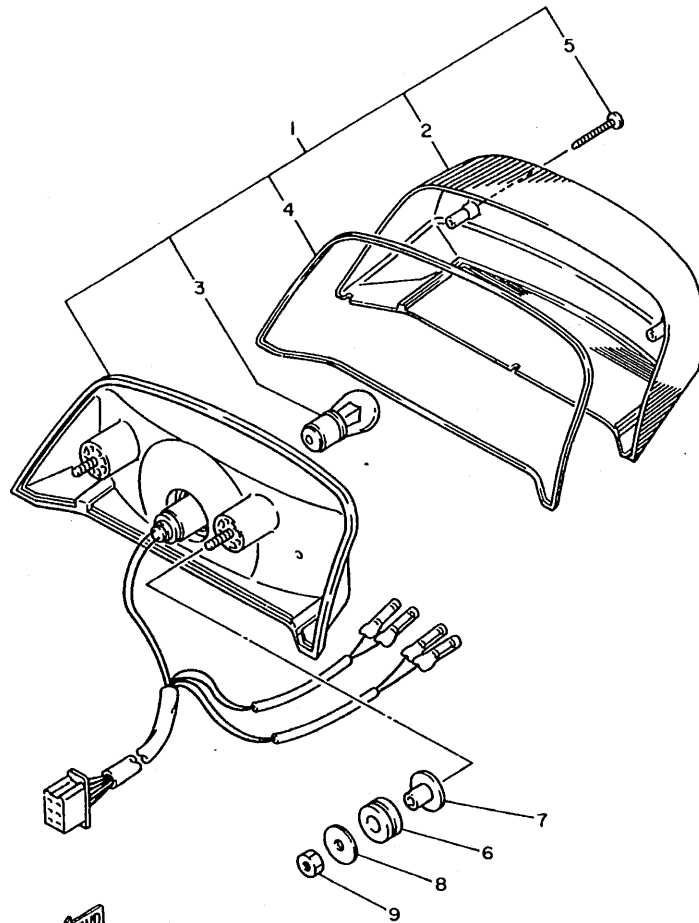

FIG. 42 LUZ DE COLA

4BP010-1430

REF. NO.	PIEZAS NO.	DESCRIPCION	CANTIDAD	SUMARIO
1	4BP-84710-00	CONJT. FARO TRASERO	1	
2	4BP-84721-00	•LENTE DE FARO TRASERO	1	
3	137-84714-61	•BOMBILLA	1	
4	4BP-84712-00	•JUNTA, LUZ DE COLA	1	
5	4BP-8471J-00	•TORNILLO	2	
6	90480-18276	ANILLO PROTECTOR	2	
7	90387-07037	CASQUILLO CON VALONA	2	
8	90201-063J2	ARANDELA PLANA	2	
9	95307-06600	TUERCA	2