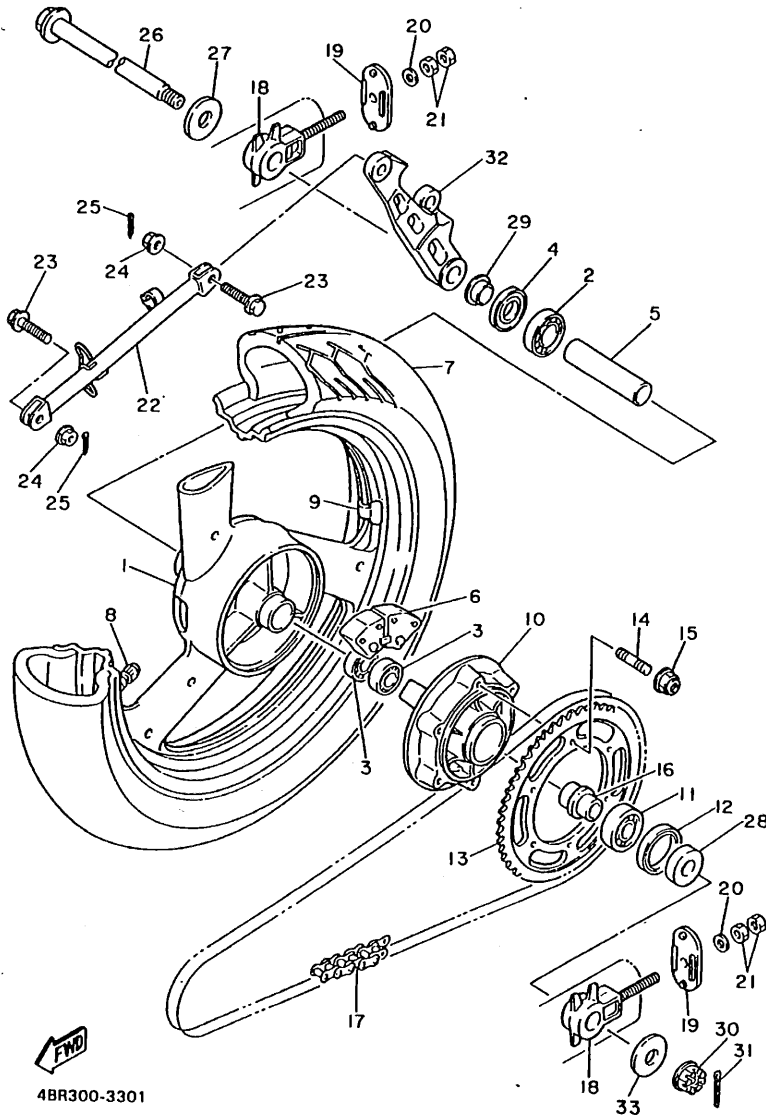

FIG. 30 RUEDA TRASERA

REF. NO.	PIEZAS NO.	DESCRIPCION	CANTIDAD	SUMARIO
1	3HE-25338-00-WN	RUEDA FUNDIDA TRASERA	1	CIRCUIT SILVER
2	93306-30309	COJINETE	1	
3	93306-20314	COJINETE	2	
4	93102-25044	RETEN DE ACEITE	1	
5	90387-174V8	CASQUILLO CON VALONA	1	
6	4BP-25364-00	AMORTIGUADOR	3	
7	94113-183Y0	NEUMATICO (130/70-18 63H K275)	1	UR DUNLOP
	94113-183Y2	NEUMATICO (130/70-18 63H R209)	1	UR YOKOHAMA
8	93900-00030	VALVULA	1	
9	29L-25398-00	BALANCEADOR DE RUEDA(10G)	1	UR
	29L-25398-10	BALANCEADOR DE RUEDA (20G)	1	UR
	29L-25398-20	BALANCEADOR DE RUEDA (30G)	1	UR
10	4BP-25366-00	EMBRAGUE DE MASA	1	
11	93306-37207	COJINETE	1	
12	93105-42024	RETEN DE ACEITE	1	
13	4BP-25448-20	CORONA (48T)	1	
14	90116-10485	ESPARRAGO	6	
15	95607-10200	TUERCA DE AUTO-CIERRE	6	
16	90387-177K0	CASQUILLO CON VALONA	1	
17	94581-30110	CADENA (D.I.D.520VL2-110LE)	1	
18	4BP-25388-00	TIRADOR DE CADENA 1	2	
19	3YX-22174-00	EXTREMO 1	2	
20	92907-08600	ARANDELA PLANA	2	
21	95307-08600	TUERCA	4	
22	4BR-25371-00	BARRA TENSORA	1	
23	90105-08321	TORNILLO CON ARANDELA	2	
24	95707-08500	TUERCA DE SUJECCION	2	
25	91490-20020	CHAVETA	2