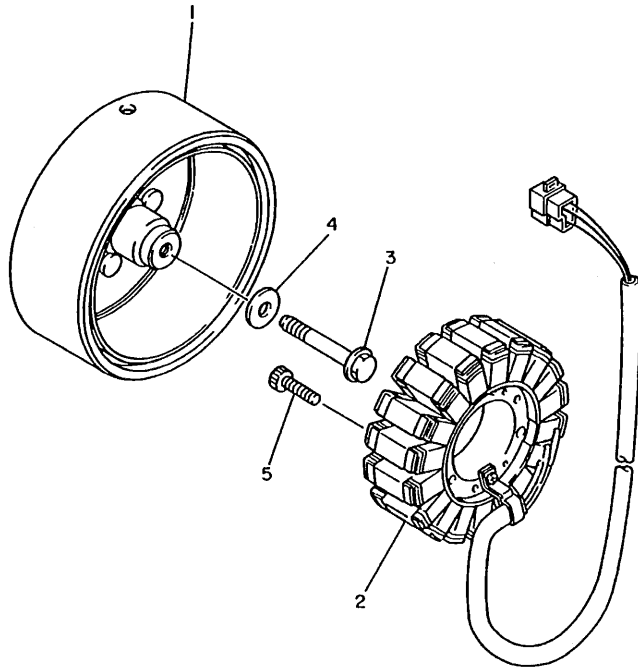

FIG. 36 GENERADOR

REF. NO.	PIEZAS NO.	DESCRIPCION	CANTIDAD	SUMARIO
1	4BR-81450-00	ROTOR COMPLETO	1	
2	4BR-81410-00	ESTATOR COMPLETO	1	
3	90105-10662	TORNILLO CON ARANDELA	1	
4	90201-10639	ARANDELA PLANA	1	
5	91317-06030	TORNILLO ALLEN	3	

4BP010-1370