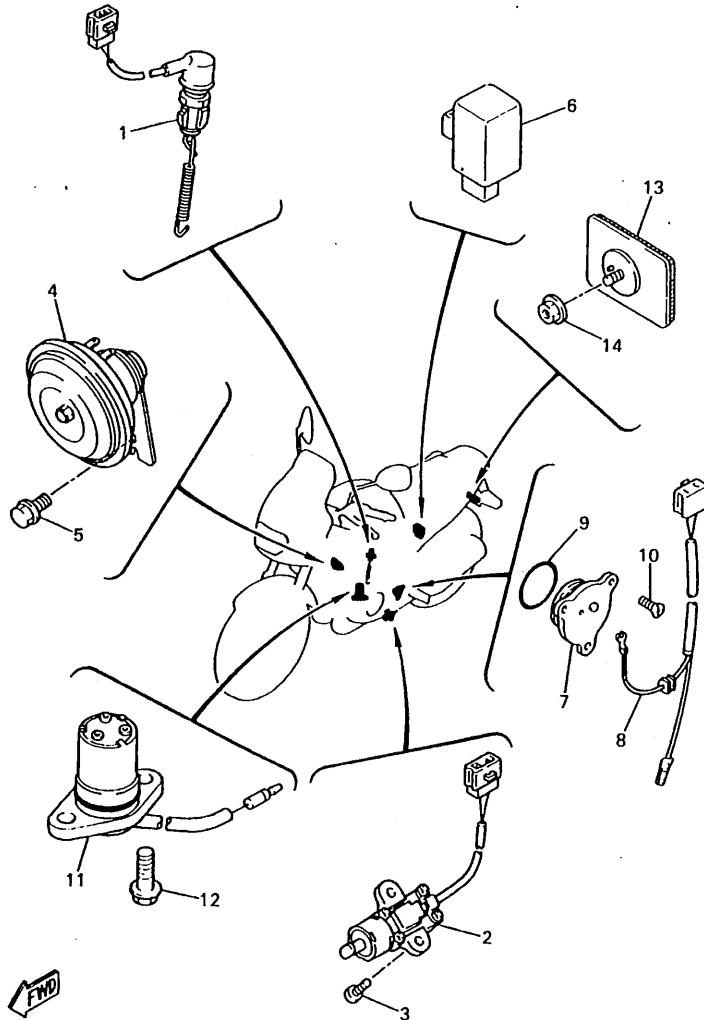

FIG. 45 EQUIPO ELECTRICO 2

REF. NO.	PIEZAS NO.	DESCRIPCION	CANTIDAD	SUMARIO
1	4BP-82530-01	INTERRUPTOR DE PARADA COMPLETO	1	
2	3LD-82566-70	INTERRUPTOR	1	
3	90157-05079	TORNILLO CABEZA CONICA PLANA	2	
4	34Y-83371-00	BOCINA	1	
5	95807-06010	TORNILLO DE DRENAJE	1	
6	3YA-83350-00	RELE DE DESTELLADOR COMPL.	1	UR OMRON
	3YA-83350-10	RELE DE DESTELLADOR COMPL.	1	UR N.D.
7	1L9-82540-00	INTERRUPTOR NEUTRAL COMPL	1	
8	4BP-82509-00	CABLE SUBCONDUCTOR	1	
9	93210-29196	JUNTA TORICA	1	
10	98707-05012	TORNILLO CABEZA AVELLANADA	3	
11	4BR-85720-00	MEDIDOR DE NIVEL DE ACEITE	1	
12	95027-06016	TORNILLO DE FIJACION	2	
13	3G1-85130-01	REFLECTOR TRASERO COMPLETO	1	
14	95707-05500	TUERCA DE SUJECCION	1	

48R351-4460