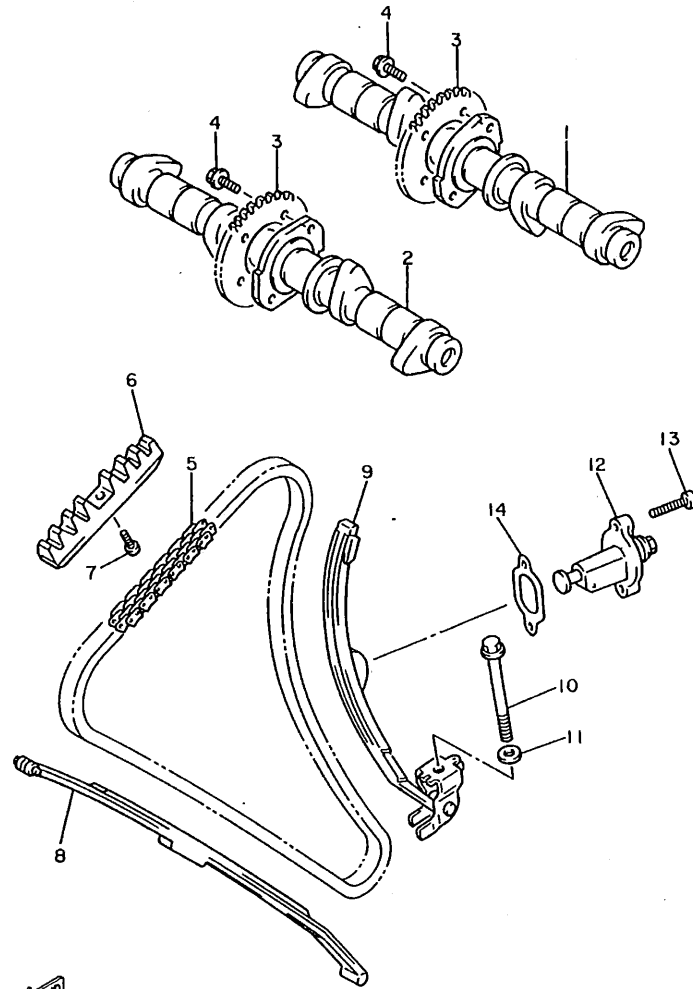

4BP010-1040

FIG. 4 VALVULA

REF. NO.	PIEZAS NO.	DESCRIPCION	CANTIDAD	SUMARIO
9	26H-12169-G0	COJIN,AJUSTADOR (3.00)	8	UR
	26H-12169-J0	COJIN,AJUSTADOR (3.05)	8	UR
	26H-12169-L0	COJIN,AJUSTADOR (3.10)	8	UR
	26H-12169-N0	COJIN,AJUSTADOR (3.15)	8	UR
	26H-12169-T0	COJIN,AJUSTADOR (3.20)	8	UR
10	26H-12153-00-Y0	LEVANTADOR DE VALVULA	8	

4BP010-1040

B6

FIG. 5 ARBOL DE LEV • CADENA

4BP010-1050

REF. NO.	PIEZAS NO.	DESCRIPCION	CANTIDAD	SUMARIO
1	4BR-12171-00	ARBOL DE LEVAS 1	1	
2	4BR-12181-00	ARBOL DE LEVAS 2	1	
3	4BR-12176-00	CATALINA DE CADENA	2	
4	90105-07342	TORNILLO CON ARANDELA	4	
5	94890-04144	CADENA	1	
6	4BR-12241-00	TOPE DE GUIA 2	1	
7	98907-06010	TORNILLO DE AJUSTE	1	
8	4BR-12251-00	AMORTIGUADOR CADENA 1	1	
9	4BR-12252-00	AMORTIGUADOR CADENA 2	1	
10	95827-08075	TORNILLO DE REBORDE	1	
11	90201-080L8	ARANDELA PLANA	1	
12	4BR-12210-00	TENSOR CADENA DE LEVA	1	
13	91317-06025	TORNILLO ALLEN	2	
14	4BR-12213-00	EMPAQUE DE CAJA TENSOR	1	