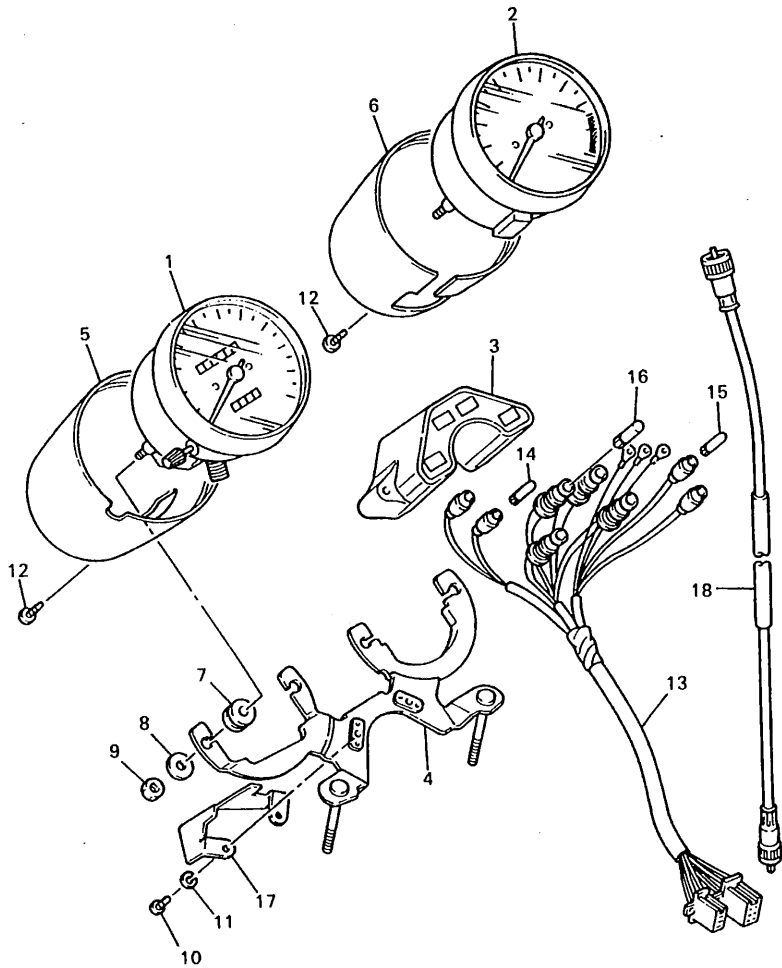

FIG. 40 MEDIDOR

REF. NO.	PIEZAS NO.	DESCRIPCION	CANTIDAD	SUMARIO
1	4KE-83570-00	VELOCIMETRO COMPLETO	1	
2	4KE-83540-00	TACOMETRO COMPLETO	1	
3	4KE-83530-00	LAMPARA PILOTO COMPLETA	1	
4	4KE-83519-00	SOPORTE DE MEDIDOR	1	
5	42X-83507-00	CUBIERTA DE VELOCIMETRO	1	
6	42X-83508-00	CUBIERTA DE TACOMETRO	1	
7	1FG-83523-00	AMORTIGUADOR	4	
8	90201-05031	ARANDELA PLANA	4	
9	95307-05600	TUERCA	4	
10	98507-04012	TORNILLO, DE CABEZA CRUZADA	2	
11	92907-04100	ARANDELA PLANA	2	
12	90164-04009	TORNILLO ROSCA HEMBRA	2	
13	4KE-83509-00	ENCASTRE DE CABLE COMPLETO	1	
14	42X-83517-00	AMPOLLETA (12V-3W)	2	
15	2GV-83517-00	BOMBILLA(12V-1.7W, T6.5)	2	
16	4G1-84744-00	BOMBILLA (12V-3.4W)	4	
17	4KE-83579-00	CUBIERTA DE MEDIDOR 2	1	
18	3MA-83550-00	CABLE DE VELOCIMETRO COMPLETO	1	

4KE351-4400