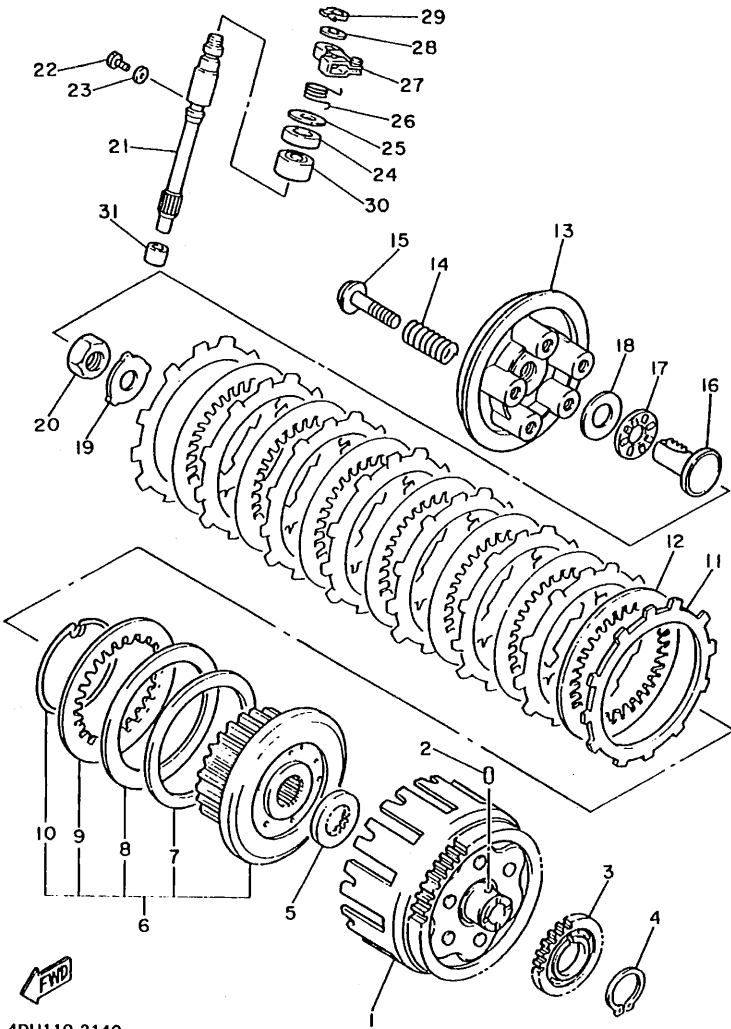

FIG. 15 EMBRAGUE

4DU110-3140

REF. NO.	PIEZAS NO.	DESCRIPCION	CANTIDAD	SUMARIO
29	99009-10400	PRESILLA REDONDA	1	
30	93315-31502	COJINETE DE RODILLOS	1	
31	93315-10838	COJINETE DE RODILLOS	1