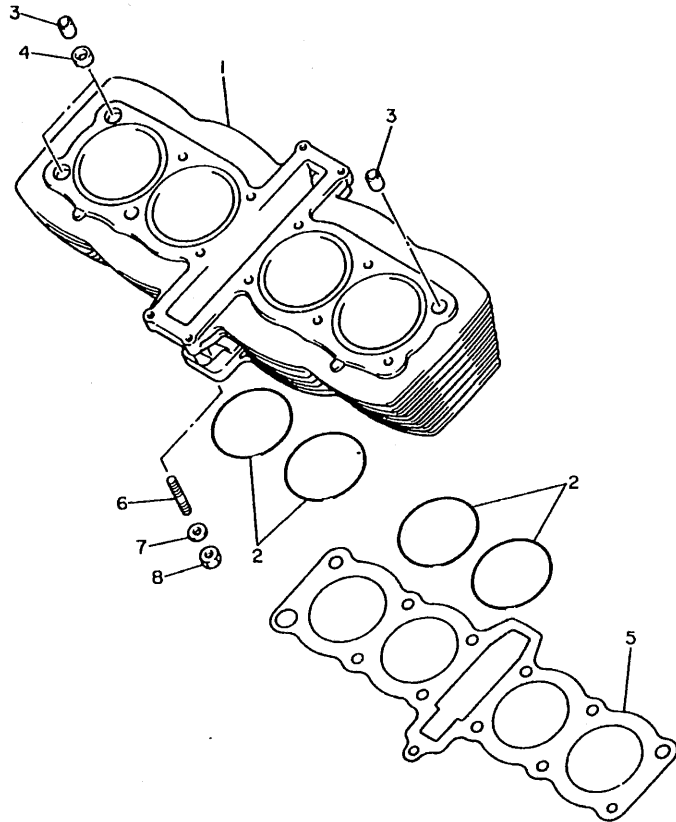

FIG. 2 CILINDRO

REF. NO.	PIEZAS NO.	DESCRIPCION	CANTIDAD	SUMARIO
1	4BR-11310-00	CILINDRO	1	
2	93210-63442	JUNTA TORICA	4	
3	99530-14016	PASADOR, DE CLAVIJA	4	
4	90430-14131	JUNTA	2	
5	4BR-11351-01	JUNTA, DE CILINDRO	1	
6	95627-08330	TUERCA U	1	
7	90201-084G3	ARANDELA PLANA	1	
8	95317-08600	TUERCA	1	

4BP010-1020