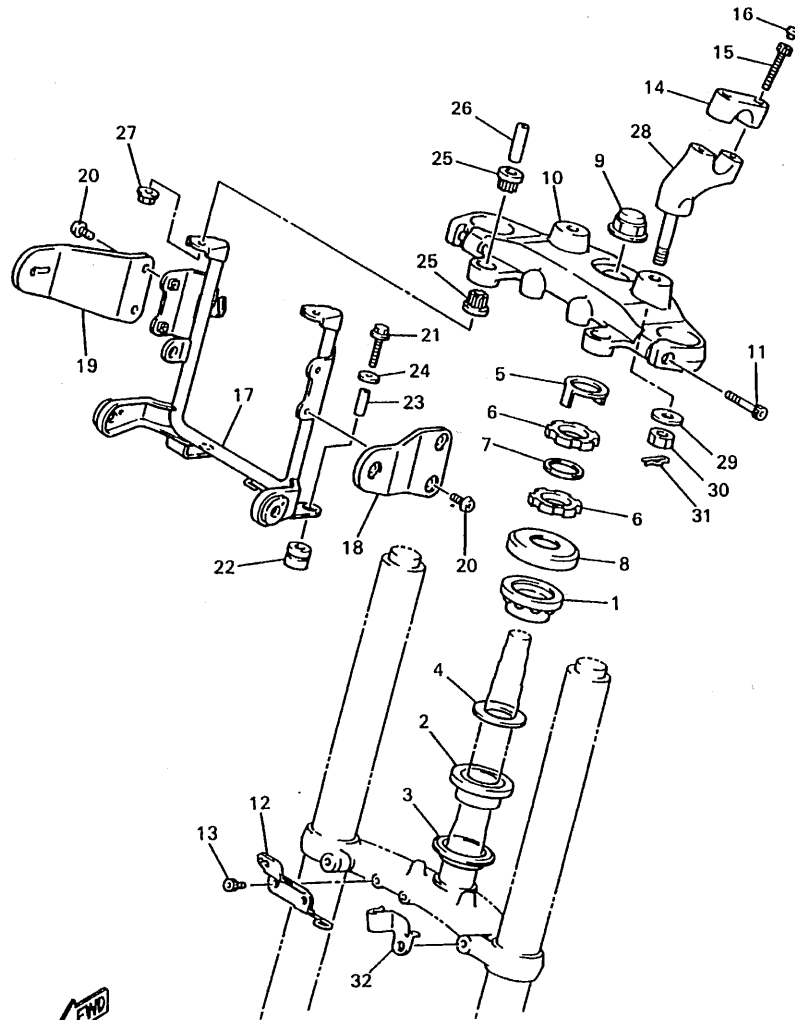

FIG. 24 DIRECCION

4KE351-4240

REF. NO.	PIEZAS NO.	DESCRIPCION	CANTIDAD	SUMARIO
1	93399-99931	COJINETE	1	
2	93399-99932	COJINETE	1	
3	3FV-23462-00	RETEN DE DIRECCION	1	
4	90202-24190	ARANDELA DE PLANA	1	
5	26H-23418-01	ARANDELA ESPECIAL	1	
6	90179-25033	TUERCA	2	
7	90202-26142	ARANDELA DE PLANA	1	
8	3HE-23416-00	CUBIERTA DE BASE DE BOLA 2	1	
9	90176-22050	TUERCA CORONA	1	
10	4BP-23435-11	PLATINA SUPERIOR	1	
11	91317-08030	TORNILLO ALLEN	2	
12	4BP-21343-10	SOPORTE DE BOCINA	1	
13	91317-06016	TORNILLO ALLEN	2	
14	4H7-23441-00-P0	SOPORTE DE MANUBRIO	2	LIGHT GRAY METALLIC 1
15	91317-08030	TORNILLO ALLEN	4	
16	341-23469-00	TAPA DE PERNO	4	
17	4KE-23174-00	SOPORTE DEL FARO DELANTERO	1	
18	1JK-23121-01	CUBIERTA SUPERIOR 1	1	
19	1JK-23131-01	CUBIERTA SUPERIOR 2	1	
20	90149-06298	TORNILLO DE REGLAJE	4	
21	95807-06030	TORNILLO DE REBORDE	2	
22	90480-14105	ANILLO PROTECTOR	2	
23	90387-06554	CASQUILLO CON VALONA	2	
24	90201-06059	ARANDELA PLANA	2	
25	1JK-83541-00	AMORTIGUADOR	4	
26	90387-06676	CASQUILLO CON VALONA	2	
27	95707-06500	TUERCA DE REBORDE	2	
28	3Y6-23442-00-P0	SOPORTE DE MANUBRIO INFERIOR	2	LIGHT GRAY METALLIC 1