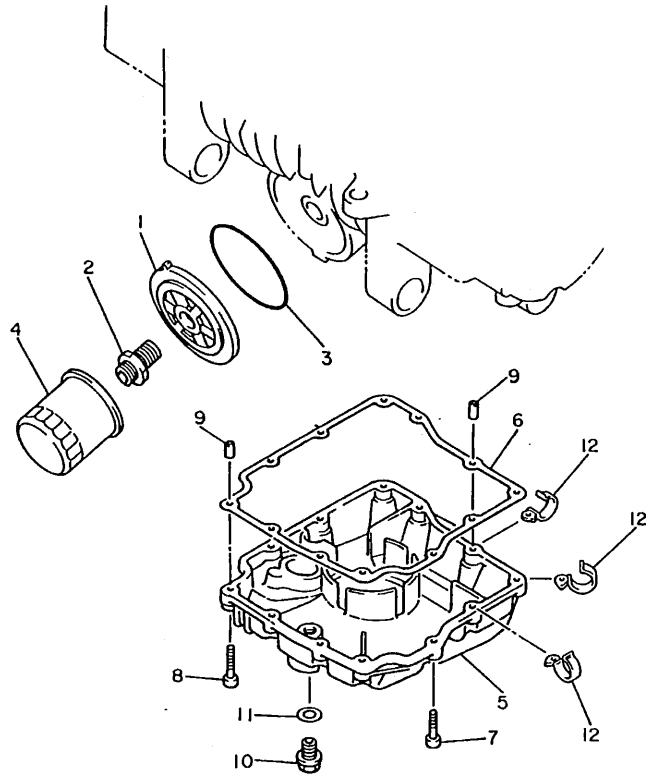

FIG. 7 FILTRO ACEITE

REF. NO.	PIEZAS NO.	DESCRIPCION	CANTIDAD	SUMARIO
1	3TJ-13461-00	PLACA DE ADAPTADOR	1	
2	90401-20145	PERNO DE UNION	1	
3	93210-87723	JUNTA TORICA	1	
4	3FV-13440-00	ELEMENTO FILTRO DE ACEITE	1	
5	4BR-13417-00	TAPA DE FILTRO	1	
6	4BR-13414-00	EMPAQUE DE TAPA FILTRO	1	
7	91317-06030	TORNILLO ALLEN	10	
8	91317-06040	TORNILLO ALLEN	2	
9	99510-08016	CENTRADOR	2	
10	3VD-13455-00	TAPON	1	
11	214-11198-01	EMPAQUE	1	
12	90462-08078	BRIDA	3	

4BP010-1070