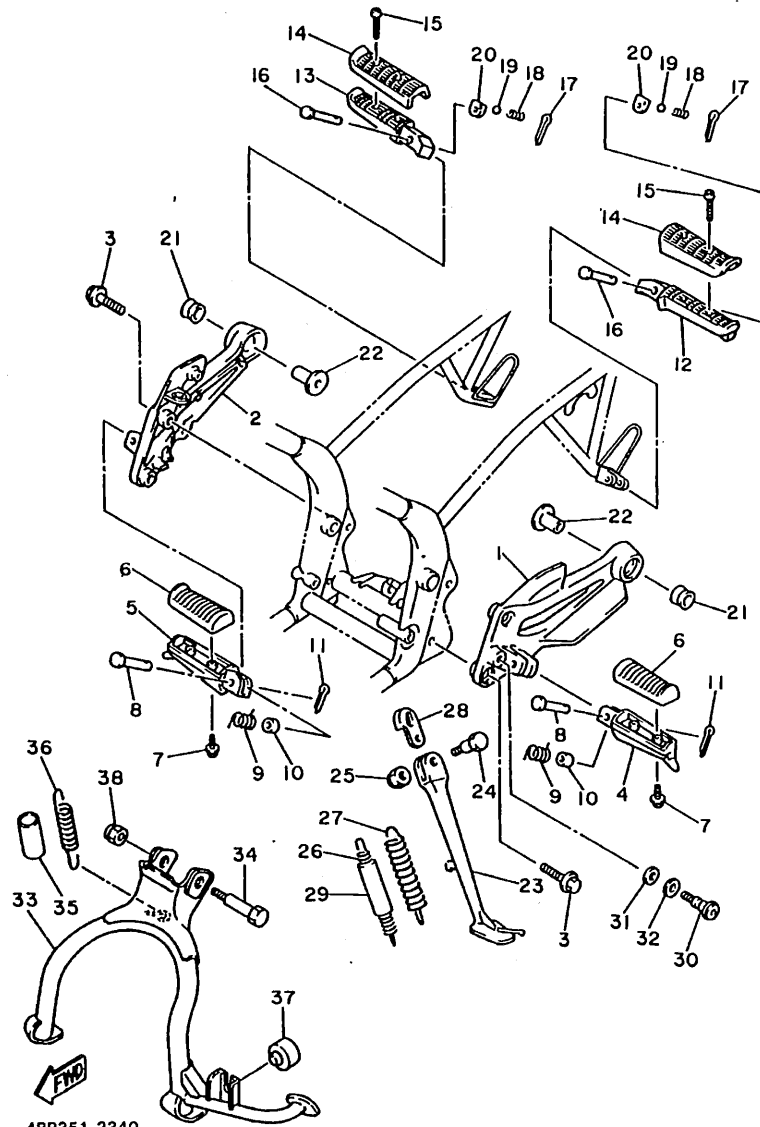

FIG. 34 SOPORTE • APOYAPIE

4BR351-2340

REF. NO.	PIEZAS NO.	DESCRIPCION	CANTIDAD	SUMARIO
1	4BR-27442-01	SOPORTE 2	1	
2	4BR-27443-01	SOPORTE 3	1	
3	90109-082A1	PERNO	4	
4	4BP-27451-00	APOYAPIE	1	
5	4BP-27461-00	APOYAPIE	1	
6	4BP-27413-00	CUBIERTA DE APOYAPIE	2	
7	90159-05122	TORNILLO CON VALONA	4	
8	91701-08042	PASADOR	2	
9	90508-20572	RESORTE DE TORSION	2	
10	90387-084N8	CASQUILLO CON VALONA	2	
11	91401-25020	CHAVETA	2	
12	4BR-27431-00	APOYAPIE POSTERIOR 1	1	
13	4BR-27441-00	APOYAPIE POSTERIOR 2	1	
14	2GH-27413-00	CUBIERTA DE APOYAPIE	2	
15	90157-05079	TORNILLO CABEZA CONICA PLANA	4	
16	91701-08038	PASADOR	2	
17	91401-25020	CHAVETA	2	
18	90501-12743	RESORTE DE COMPRESION	2	
19	93501-04011	ESFERA	2	
20	4BP-27437-00	ARANDELA ESPECIAL	2	
21	2H7-27414-00	AMORTIGUADOR DE APOYAPIE	2	
22	90387-10636	CASQUILLO CON VALONA	2	
23	4BP-27311-00	PUNTAL LATERAL	1	
24	90109-106F9	PERNO	1	
25	90185-10037	TUERCA AUTOBLOCANTE	1	
26	90506-18224	RESORTE DE TENSION	1	
27	90506-26225	RESORTE DE TENSION	1	
28	2KT-27315-00	CONEXION DE PUNTAL LATERAL	1