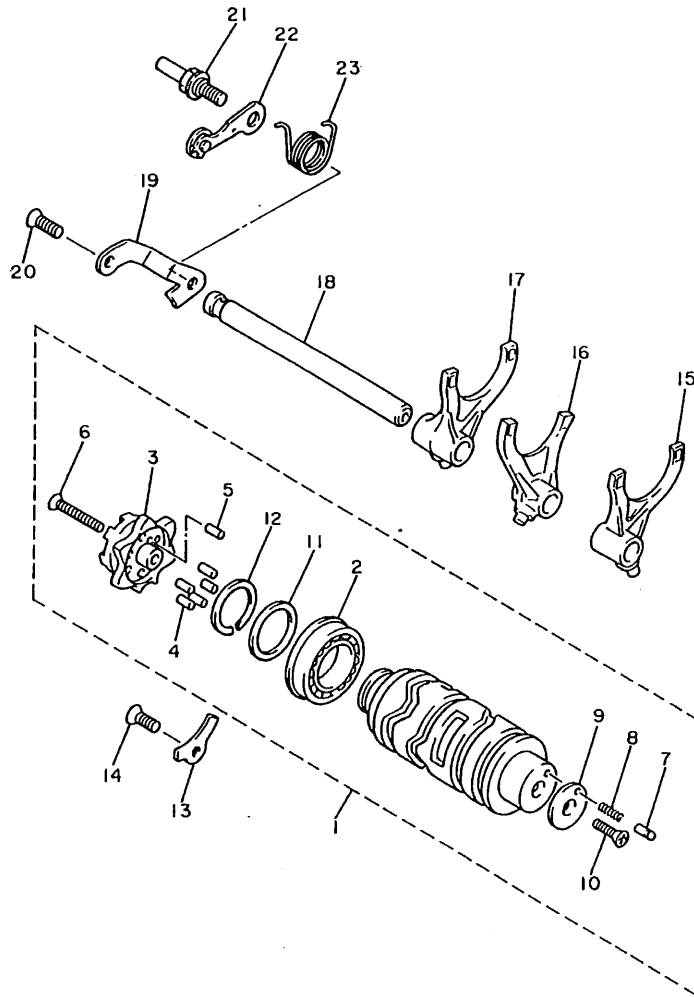

FIG. 16 TRANSMISION

REF. NO.	PIEZAS NO.	DESCRIPCION	CANTIDAD	SUMARIO
29	278-17425-00	PRESILLA REDONDA 2	1	
30	4G0-17433-01	BOQUILLA	1	

4BP010-1160

C12

FIG. 17 LEVA DE CAMBIO • HORQ

REF. NO.	PIEZAS NO.	DESCRIPCION	CANTIDAD	SUMARIO
1	4BR-18540-01	LEVADEL CAMBIO COMPLETA	1	
2	93306-90503	•COJINETE	1	
3	4BR-18185-00	•SEGMENTO DE RETENCION	1	
4	93604-12037	•PASADOR DE CLAVIJA	5	
5	93604-10011	•PASADOR DE CLAVIJA	1	
6	90151-06013	•TORNILLO EMBUTIDO	1	
7	278-18542-00	•PUNTO MVERTO	1	
8	90501-06022	•RESORTE DE COMPRESION	1	
9	278-18566-00	•PLACA LATERAL 2	1	
10	98707-05016	•TORNILLO EMBUTIDO	1	
11	117-15644-00	•CUNA	1	
12	93440-25084	•SEGURO	1	
13	49A-15383-00	PLACA CUBIERTA DE ENGRANAJE	1	
14	98707-06016	TORNILLO CABEZA AVELLANADA	1	
15	4BR-18511-00	HORQUILLA DEL CAMBIO 1	1	
16	4BR-18512-00	HORQUILLA DEL CAMBIO 2	1	
17	4BR-18513-00	HORQUILLA DE CAMBIO 3	1	
18	4BR-18531-00	BARRA GUIA HORQ. CAMBIO 1	1	
19	4BR-18536-00	TOPE DE PALANCA SELECTOR	1	
20	98707-06016	TORNILLO CABEZA AVELLANADA	1	
21	4BR-18127-00	PASADOR DE PALANCA	1	
22	4BR-18140-00	PALANCA DE TOPE COMPLETA	1	
23	90508-241A9	RESORTE DE TORSION	1	