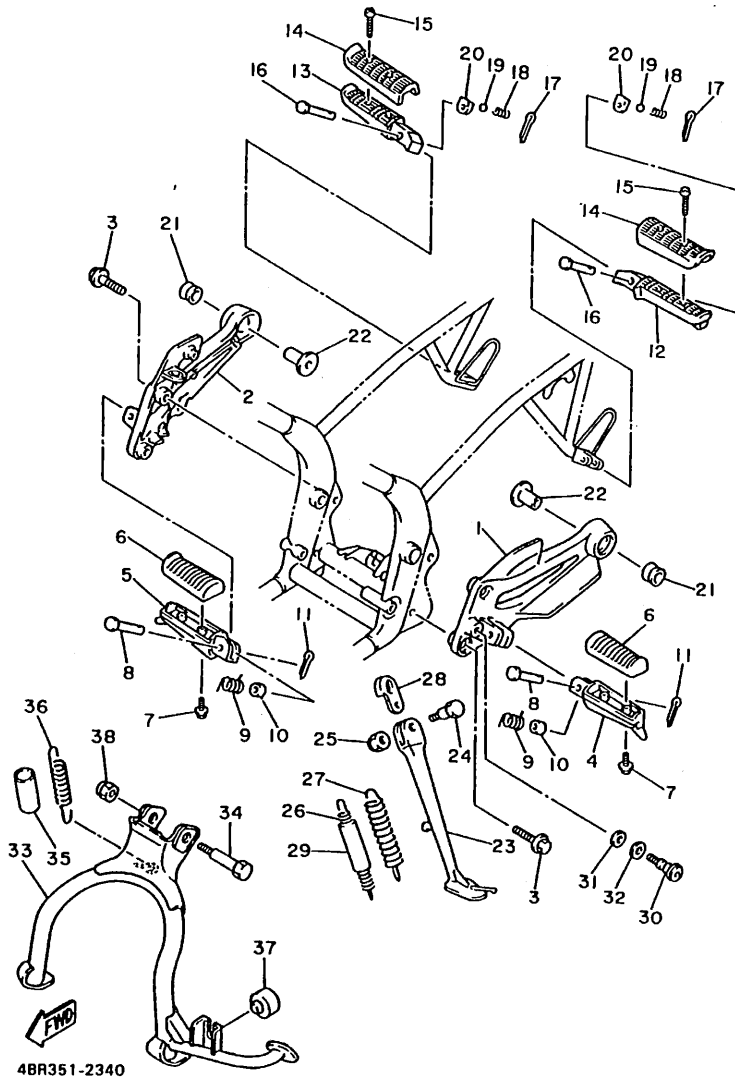

FIG. 34 SOPORTE • APOYAPIE

4BR351-2340

REF. NO.	PIEZAS NO.	DESCRIPCION	CANTIDAD	SUMARIO
29	1TX-27351-00	GUIA DE PUNTAL LATERAL	1	
30	4BP-27434-01	PERNO	1	
31	90201-08326	ARANDELA PLANA	1	
32	90201-127J6	ARANDELA PLANA	1	
33	4BR-27111-00	PUNTAL PRINCIPAL	1	
34	90109-101E6	PERNO	2	
35	90445-252G5	TUBO	1	
36	90506-35297	RESORTE DE TENSION	1	
37	2GM-27114-00	TOPE DE PUNTAL PRINCIPAL	1	
38	90185-10091	TUERCA AUTOBLOCANTE	2