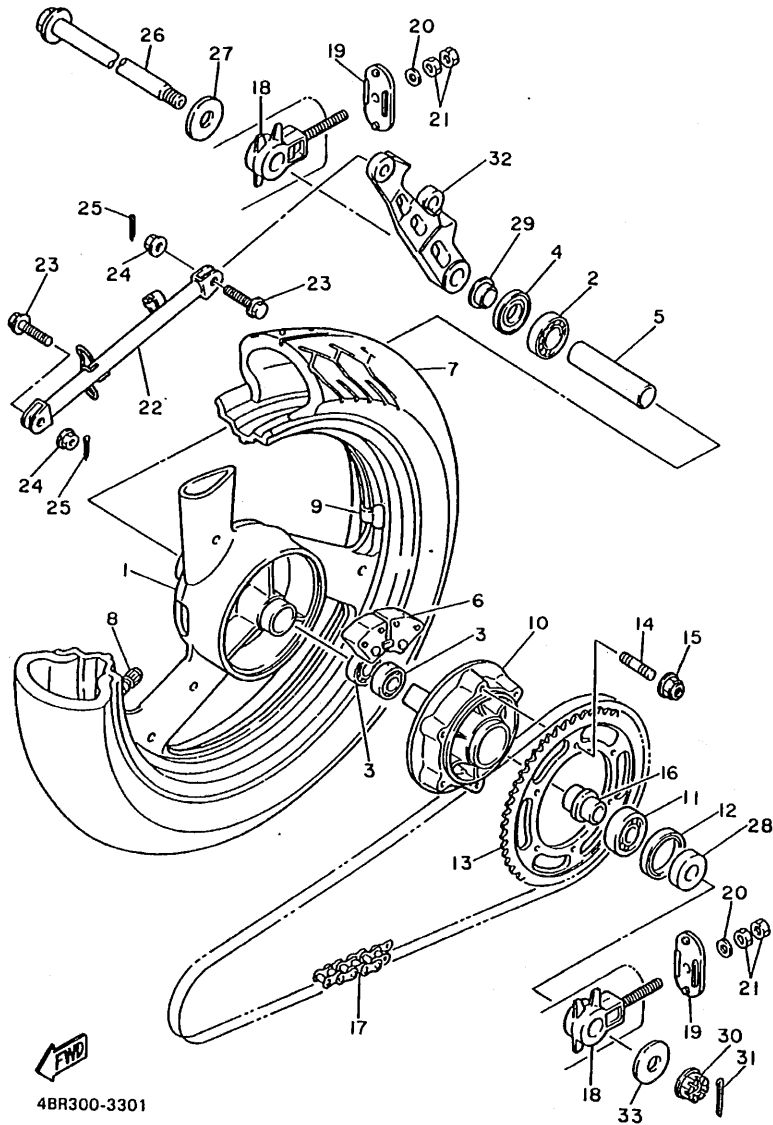

FIG. 30 RUEDA TRASERA

4BR300-3301

REF. NO.	PIEZAS NO.	DESCRIPCION	CANT-IDAD	SUMARIO
26	3HE-25381-00	EJE DE RUEDA	1	
27	90201-177K7	ARANDELA PLANA	1	
28	90387-177Y5	CASQUILLO CON VALONA	1	
29	90387-173L5	CASQUILLO CON VALONA	1	
30	90171-16024	TUERCA ENTALLADA	1	
31	91401-30030	CHAVETA	1	
32	3HE-25819-01	SOPORTE DE CALIBRE	1	
33	90201-165L8	ARANDELA PLANA	1