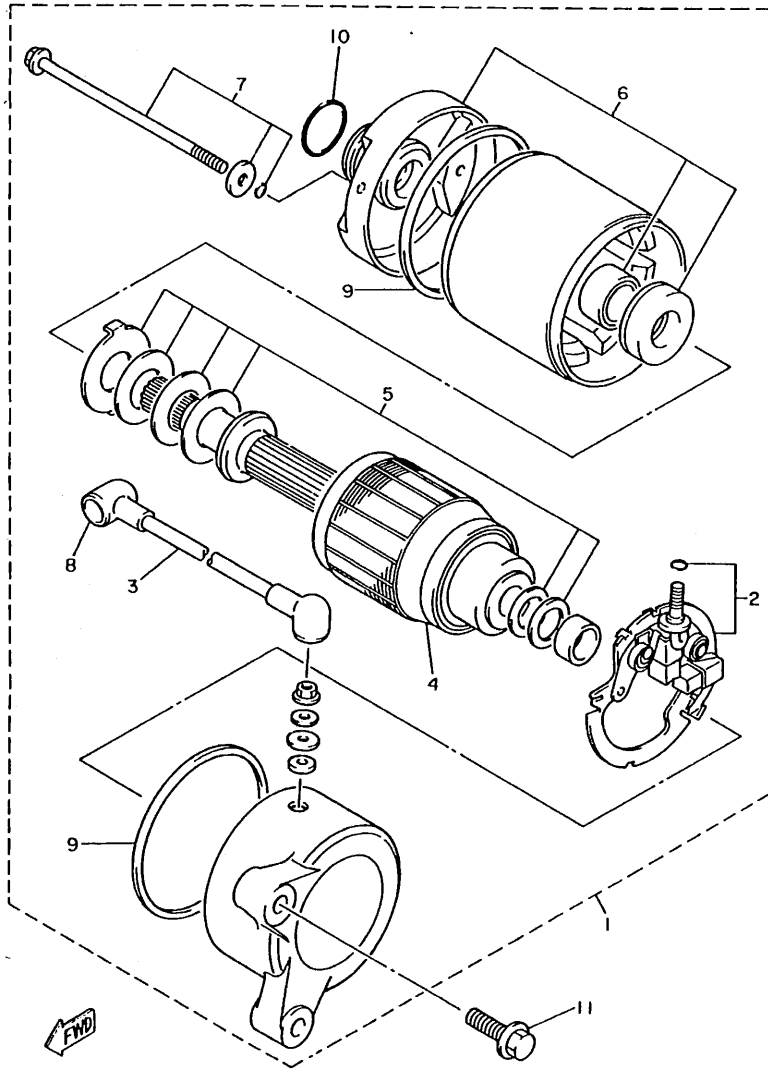

FIG. 38 MOTOR DE ARRANQUE

REF. NO.	PIEZAS NO.	DESCRIPCION	CANTIDAD	SUMARIO
1	4BR-81800-00	MOTOR DE ARRANQUE COMPLETO	1	
2	3KS-81840-00	.SOSTEN DE ESCOBILLA COMPLETO	1	
3	4BP-81815-00	.CABLE, MOTOR DE ARRANQUE	1	
4	3HE-81850-00	.INDUCIDO COMPLETO	1	
5	3AJ-81809-00	.JUEGO DE ARANDELA	1	
6	3HE-81830-00	.SOPORTE DELANTERO COMPLETO	1	
7	3HE-81826-00	.PERNO	2	
8	5H0-81871-00	.TAPA	1	
9	.EMPAQUE	2		
10	26H-81847-00	.ANILLO GOMA	1	
11	95827-06025	TORNILLO DE REBORDE	2	

4BP010-1390