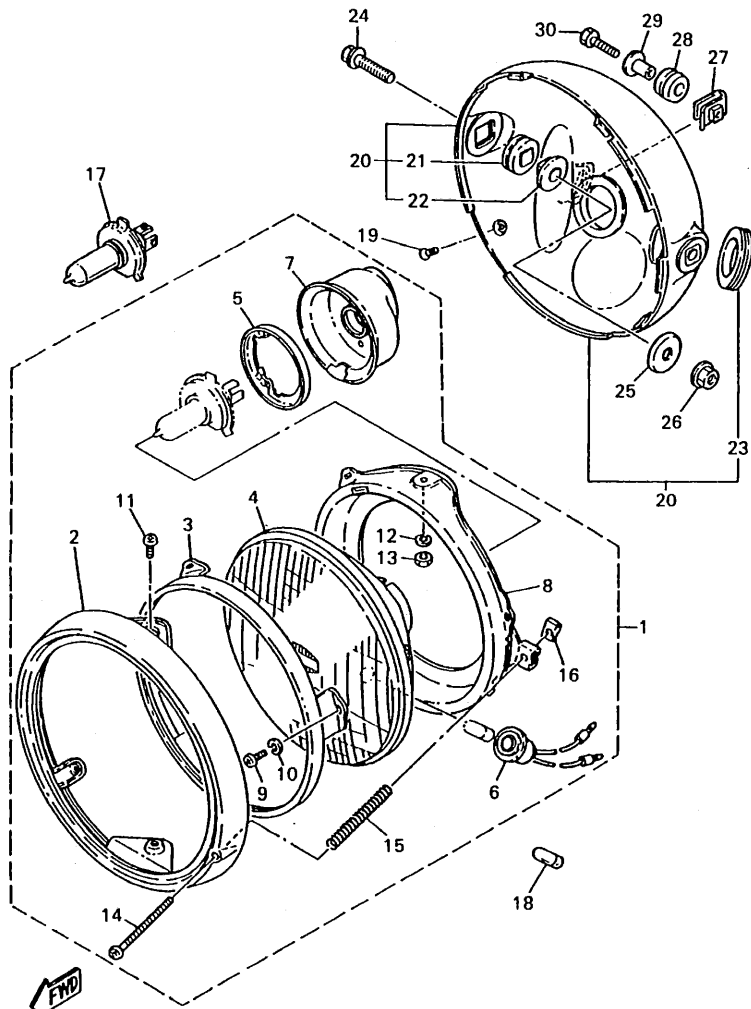

FIG. 41 FARO DELANTERO

4KE351-4410

REF. NO.	PIEZAS NO.	DESCRIPCION	CANTIDAD	SUMARIO
29	90387-06388	CASQUILLO CON VALONA	1	
30	97027-06025	PERNO	1