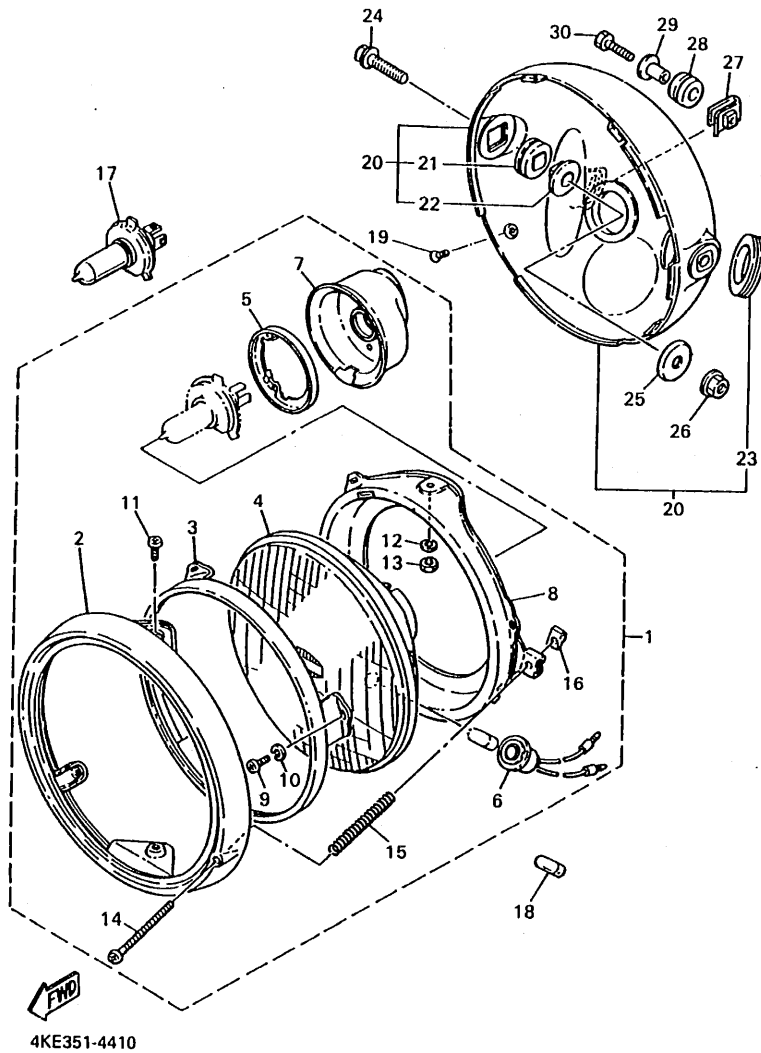

FIG. 41 FARO DELANTERO

REF. NO.	PIEZAS NO.	DESCRIPCION	CANTIDAD	SUMARIO
1	1XL-84303-G0	UNIDAD DE FARO DELANTERO COMPL	1	
2	341-84315-40	•ARO DE FARO DELANTERO	1	
3	2F9-84395-00	•ANILLO DE RETEN	1	
4	2K3-84321-40	•LENTE COMPLETO	1	
5	2F9-84375-00	•PLACA FIXATION DE BOMBILLO	1	
6	34L-84346-00	•ENCASTRE DE LUZ PILOTO	1	
7	2F9-84397-01	•CUBIERTA DE ENCASTRE	1	
8	2F9-84394-00	•ANILLO DE MONTAJE	1	
9	98580-04008	•TORNILLO DE CABEZA CRUZADA	3	
10	92990-04100	•ARANDELA PLANA	3	
11	1JK-84365-09	•TORNILLO	2	
12	92990-05100	•ARANDELA PLANA	2	
13	95301-04600	•TUERCA HEXAGONAL	2	
14	98580-04055	•TORNILLO DE CABEZA CRUZADA	1	
15	341-84332-60	•RESORTE DE TORNILLO	1	
16	198-84334-60	•TUERCA DE AJUSTE	1	
17	*	BOMBILLA(12V-60/55W)	1	LM HALOGEN
18	*	BOMBILLA(12V-4W)	1	LM
19	90152-05005	TORNILLO EMBUTIDO	2	
20	1JK-84330-00-93	CUERPO COMPLETO	1	CHROME PLATED
21	584-84345-60	•AMORT DE FARO DELANTERO	2	
22	584-84338-60	•COLLAR ACCESORIO DE CUERPO	2	
23	214-84153-60	•ANILLO PROTEC ARNES DE CABLE	3	
24	95024-08030	TORNILLO	2	
25	90209-08098	ARANDELA DE SEPARACION	2	
26	95707-08500	TUERCA DE SUJECCION	2	
27	90183-06023	TUERCA DE RESORTE	1	
28	90480-14023	ANILLO PROTECTOR	1