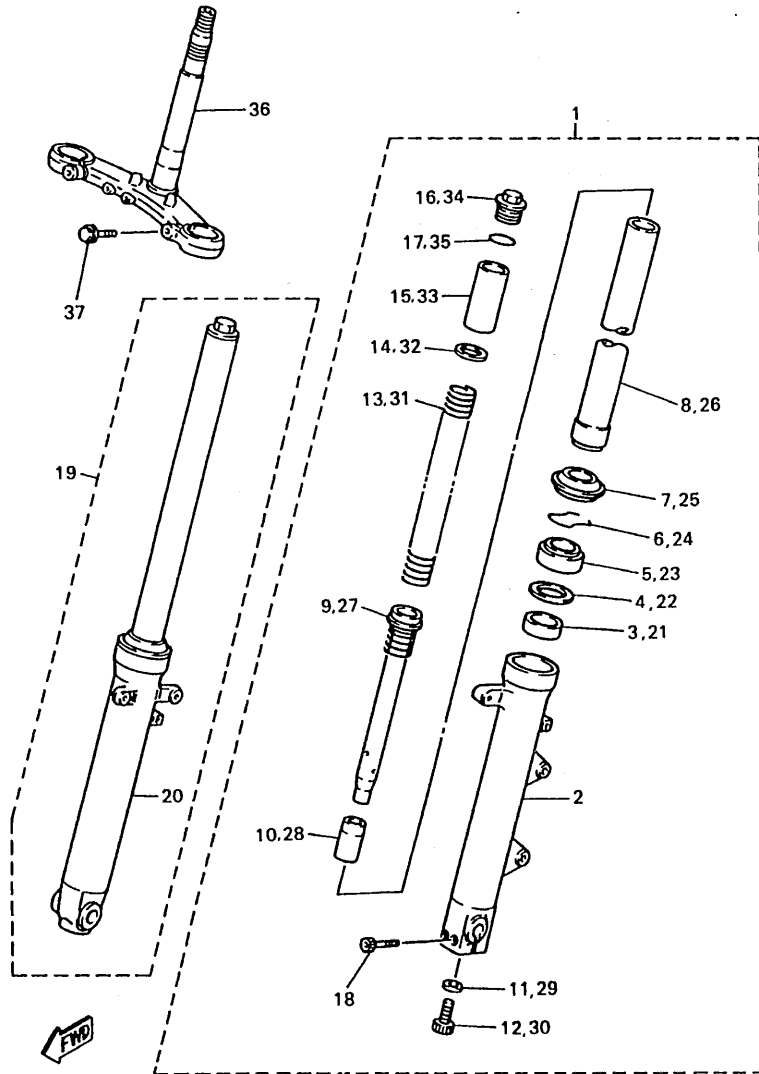

FIG. 25 HORQUILLA DELANTERA

REF. NO.	PIEZAS NO.	DESCRIPCION	CANTIDAD	SUMARIO
29	509-23158-L0	•EMPAQUE	1	
30	278-23181-50	•TORNILLO CABEZAHEXAGONAL	1	
31	4BP-23141-00	•RESORTE HORQUILLA DELANT.	1	
32	4DN-23149-40	•ARANDELA DE RESORTE SUPERIOR	1	
33	26H-23118-00	•SEPARADOR	1	
34	3EN-23111-00	•TAPON	1	
35	1W4-23114-L0	•EMPAQUE	1	
36	4KE-23340-00	PLATINA INFERIOR COMPLETA	1	
37	2NX-23356-00	PERNO 2	2