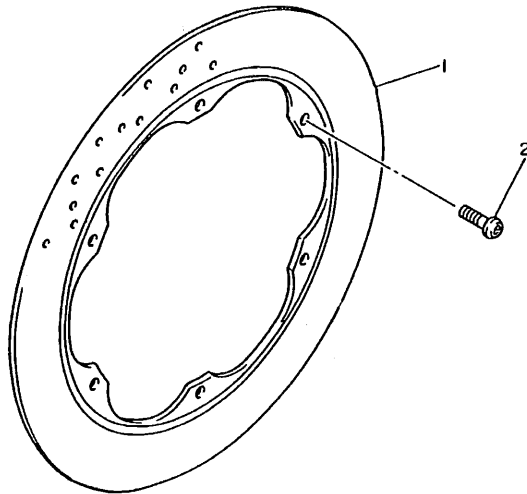

FIG. 29 CALIBRE FRENO DELANTERA

REF. NO.	PIEZAS NO.	DESCRIPCION	CANTIDAD	SUMARIO
1	4BP-2582T-00	DISCO DE FRENO (IZQUIERDO)	1	
2	90109-08718	PERNO	6	
3	4BP-2580T-00	CALIBRE COMPLETO (IZQUIERDO)	1	
4	3YX-W0057-50	PISTON COMPLETO PINZA	1	
5	3YX-W0047-50	JUEGO DE RETENES DE PINZA	1	
6	5R2-25937-00	FUNDA	1	
7	3YX-25937-00	FUNDA	1	
8	4BP-W0045-00	JUEGO DE COJIN DE FRENO	1	
9	4BP-25919-00	SOPORTE DE PASTILLAS	2	
10	3YX-25929-00	RESORTE PLACA, COJIN DE FRENO	1	
11	51L-W0048-00	CJTO TORNILLO DE PURGA	1	
12	90105-10638	TORNILLO CON ARANDELA	2	

4BP010-1290