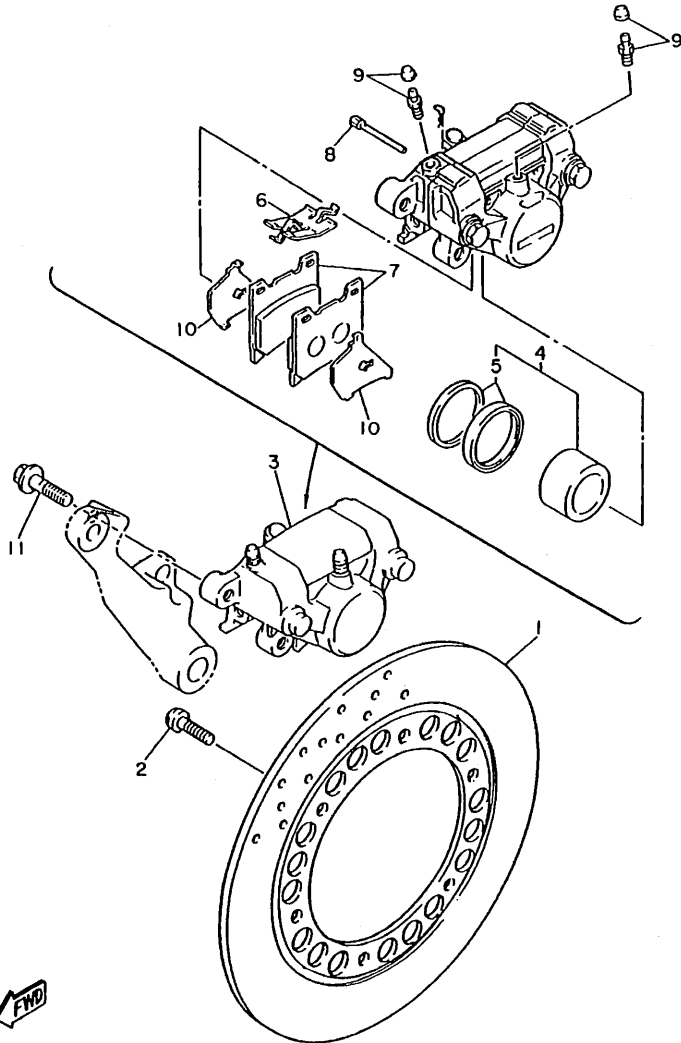

FIG. 31 CALIBRE FRENO TRASERA

REF. NO.	PIEZAS NO.	DESCRIPCION	CANTIDAD	SUMARIO
1	4DU-2582W-00	DISCO DE FRENO TRASEROS 2	1	
2	90109-08718	PERNO	6	
3	4BP-2580W-00	CALIBRE COMPLETO TRASEROS 2	1	
4	51L-W0057-00	PISTON COMPLETO PINZA	1	
5	51L-W0047-11	JUEGO DE RETENES DE PINZA	1	
6	3LN-25919-10	SOPORTE DE PASTILLAS	1	
7	51L-W0046-02	JUEGO DE PASTILLAS DE FRENO	1	
8	4FL-25924-00	PASADOR	2	
9	51L-W0048-00	CJTO TORNILLO DE PURGA	2	
10	4BP-25827-00	SOPORTE PASTILLA IZQUIERDO	2	
11	90105-10638	TORNILLO CON ARANDELA	2	

4DU110-2300