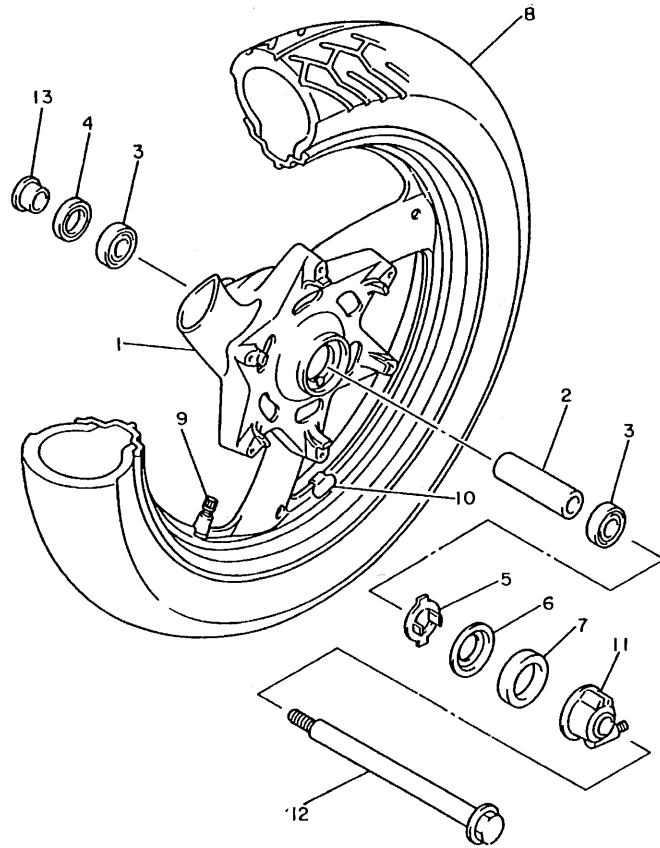

FIG. 28 RUEDA DELANTERA

REF. NO.	PIEZAS NO.	DESCRIPCION	CANTIDAD	SUMARIO
1	4BP-25168-00-WN	RUEDA FUNDIDA DELANTERA	1	CIRCUIT SILVER
2	90560-17241	SEPARADOR	1	
3	93306-20310	COJINETE (B6203DU)	2	
4	93102-25017	RETEN DE ACEITE	1	
5	341-25149-00	EMBRAGUE DEL CUENTAKMS	1	
6	341-25846-00	RETEN DEL EMBRAGUE	1	
7	93105-45017	RETEN DE ACEITE	1	
8	94111-172Y9	NEUMATICO (110/80-17 57H K275F)	1	UR DUNLOP
	94111-173Y1	NEUMATICO (110/80-17 57H F209)	1	UR YOKOHAMA
9	93900-00030	VALVULA	1	
10	29L-25398-00	BALANCEADOR DE RUEDA(10G)	1	UR
	29L-25398-10	BALANCEADOR DE RUEDA (20G)	1	UR
	29L-25398-20	BALANCEADOR DE RUEDA (30G)	1	UR
11	3GM-25190-00	UNIDAD DE ENGRANAJE COMPLETA	1	
12	3GM-25181-00	EJE DE LA RUEDA	1	
13	90387-177Y4	CASQUILLO CON VALONA	1	

4BP010-1280