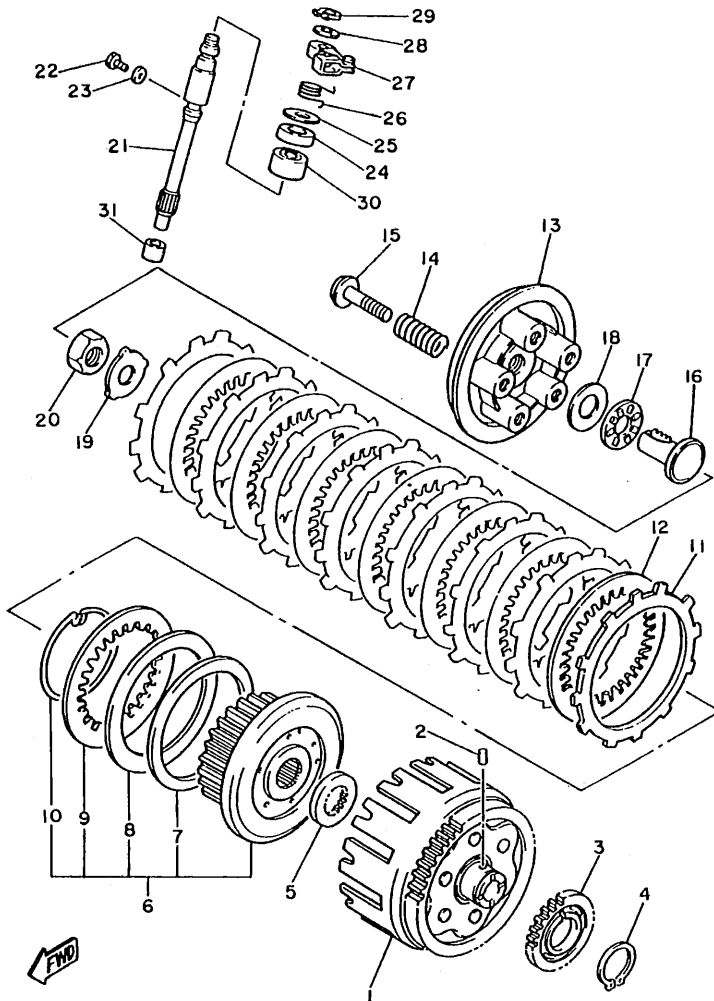

FIG. 15 EMBRAGUE

4DU110-3140

REF. NO.	PIEZAS NO.	DESCRIPCION	CANTIDAD	SUMARIO
1	4U8-16170-01	ENGRANAJE TRACCION PRIM(65T)L	1	
2	93605-10108	PASADOR DE CLAVIJA	1	
3	4G0-13324-09	ENGRANAJE TRACC. DE BOMBA	1	
4	93410-40059	SEGURO	1	
5	3Y1-16154-00	ARANDELA, DE EMPUJE 1	1	
6	4BR-16370-00	COPA DE EMBRAGUE COMPLETA	1	
7	1J7-16384-00	.PLACA DE ASIENTO	1	
8	1J7-16383-01	.RESORTE DE COPA DE EMBRAGUE	1	
9	168-16324-00	.PLACA DE EMBRAGUE	1	
10	1J7-16385-00	.RESORTE DE COPA DE EMBRAGUE	1	
11	4H7-16321-01	PLACA DE FRICCION	8	
12	4H7-16325-00	DISCO, DE EMBRAGUE	7	
13	4BR-16351-00	PLATO DE PRESION	1	
14	90501-23391	RESORTE DE COMPRESION	5	
15	90159-06092	TORNILLO CON VALONA	5	
16	3LD-1637A-01	VARILLA DE EMPUJE COMP.	1	
17	93340-21505	COJINETES CON RODAMIENTOS	1	
18	90201-150H2	ARANDELA PLANA	1	
19	90215-20231	ARANDELA DE CIERRE	1	
20	90170-20327	TUERCA	1	
21	3JD-16382-00	EJE DE PALANCA DE EMPUJE	1	
22	90109-06778	PERNO	1	
23	90430-06014	JUNTA	1	
24	93102-15212	RETEN DE ACEITE	1	
25	90201-15785	ARANDELA PLANA	1	
26	90508-142A8	RESORTE DE TORSION	1	
27	4BR-16340-00	PALANCA DE EMPUJE COMPLETA	1	
28	90201-10119	ARANDELA PLANA	1