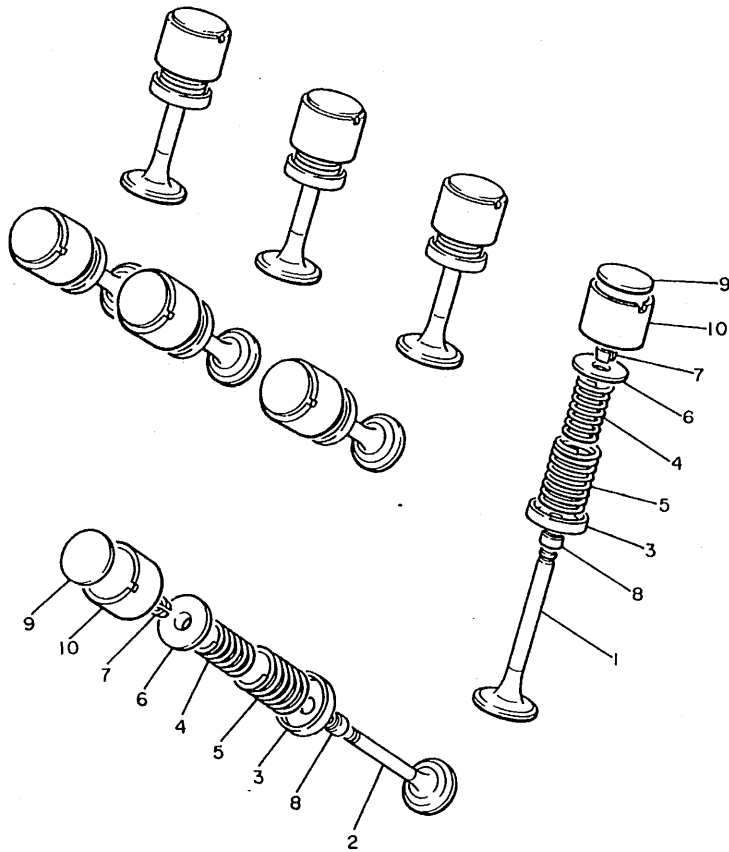

4BP010-1030

FIG. 4 VALVULA

REF. NO.	PIEZAS NO.	DESCRIPCION	CANTIDAD	SUMARIO
1	4BR-12111-00	VALVULA DE ADMISION	4	
2	4BR-12121-00	VALVULA DE ESCAPE	4	
3	4BR-12116-00	ASIENTO RESORTE DE VALVULA	8	
4	4BR-12113-00	RESORTE VALVULA INTERNA	8	
5	4BR-12114-00	RESORTE VALVULA EXTERIOR	8	
6	33M-12117-00	RETEN RESORTE DE VALVULA	8	
7	1AA-12118-00	SEGURO DE VALVULA	16	
8	33M-12119-00	SELLO DE ACEITE VALVULA	8	
9	26H-12168-00	COJIN,AJUSTADOR (2.00)	8	UR
	26H-12168-20	COJIN,AJUSTADOR (2.05)	8	UR
	26H-12168-40	COJIN,AJUSTADOR (2.10)	8	UR
	26H-12168-60	COJIN,AJUSTADOR (2.15)	8	UR
	26H-12168-80	COJIN,AJUSTADOR (2.20)	8	UR
	26H-12168-A0	COJIN,AJUSTADOR (2.25)	8	UR
	26H-12168-F0	COJIN,AJUSTADOR (2.30)	8	UR
	26H-12168-H0	COJIN,AJUSTADOR (2.35)	8	UR
	26H-12168-K0	COJIN,AJUSTADOR (2.40)	8	UR
	26H-12168-M0	COJIN,AJUSTADOR (2.45)	8	UR
	26H-12168-R0	COJIN,AJUSTADOR (2.50)	8	UR
	26H-12168-U0	COJIN,AJUSTADOR (2.55)	8	UR
	26H-12168-V0	COJIN,AJUSTADOR (2.60)	8	UR
	26H-12168-Y0	COJIN,AJUSTADOR (2.65)	8	UR
	26H-12169-10	COJIN,AJUSTADOR (2.70)	8	UR
	26H-12169-30	COJIN,AJUSTADOR (2.75)	8	UR
	26H-12169-50	COJIN,AJUSTADOR (2.80)	8	UR
	26H-12169-70	COJIN,AJUSTADOR (2.85)	8	UR
	26H-12169-90	COJIN,AJUSTADOR (2.90)	8	UR
	26H-12169-E0	COJIN,AJUSTADOR (2.95)	8	UR