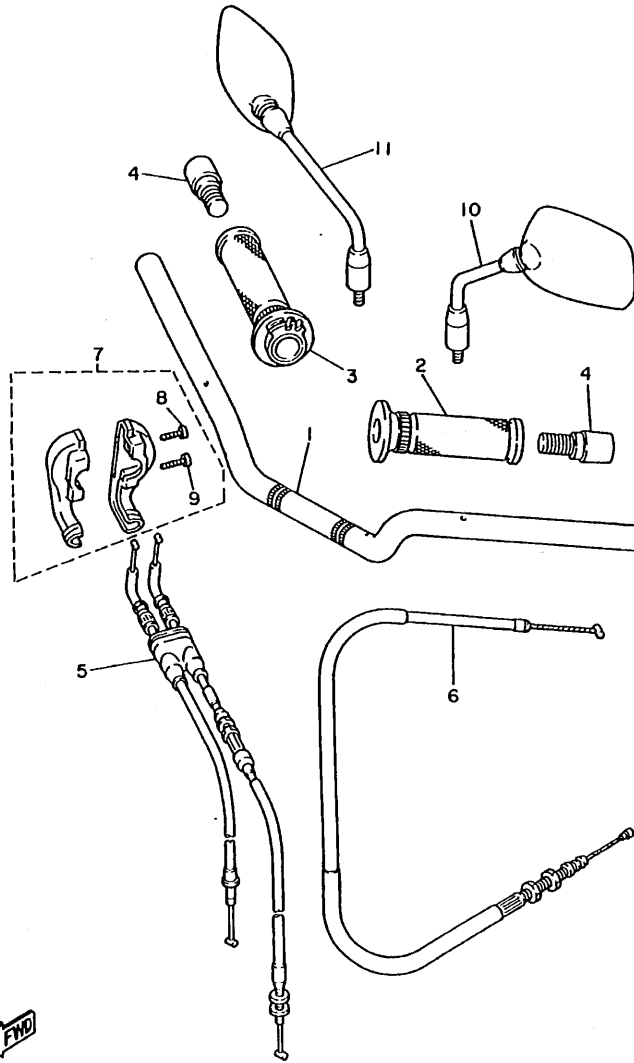

FIG. 32 MANUBRIO • CABLE

REF. NO.	PIEZAS NO.	DESCRIPCION	CANTIDAD	SUMARIO
1	4BP-26111-00	MANUBRIO	1	
2	31A-26241-00	EMPUNADURA (MI)	1	
3	36Y-26240-00	EMPUNADURA COMPLETA	1	
4	51J-26246-00	EXTREMO DE EMPUNADURA	2	
5	4KE-26302-00	CABLE DE ACELERADOR COMPLETO	1	
6	4KE-26335-00	CABLE DE EMBRAGUE	1	
7	4BP-26270-00	CABLE CON TAPA DE CONECTOR	1	
8	98507-05020	TORNILLO, DE CABEZA CRUZADA	1	
9	98507-05025	TORNILLO, DE CABEZA CRUZADA	1	
10	4BR-26280-00	ESPEJO COMPLETO (IZQUIERDO)	1	
11	4BR-26290-00	ESPEJO COMPLETO (DERECHO)	1	

4BR300-2321